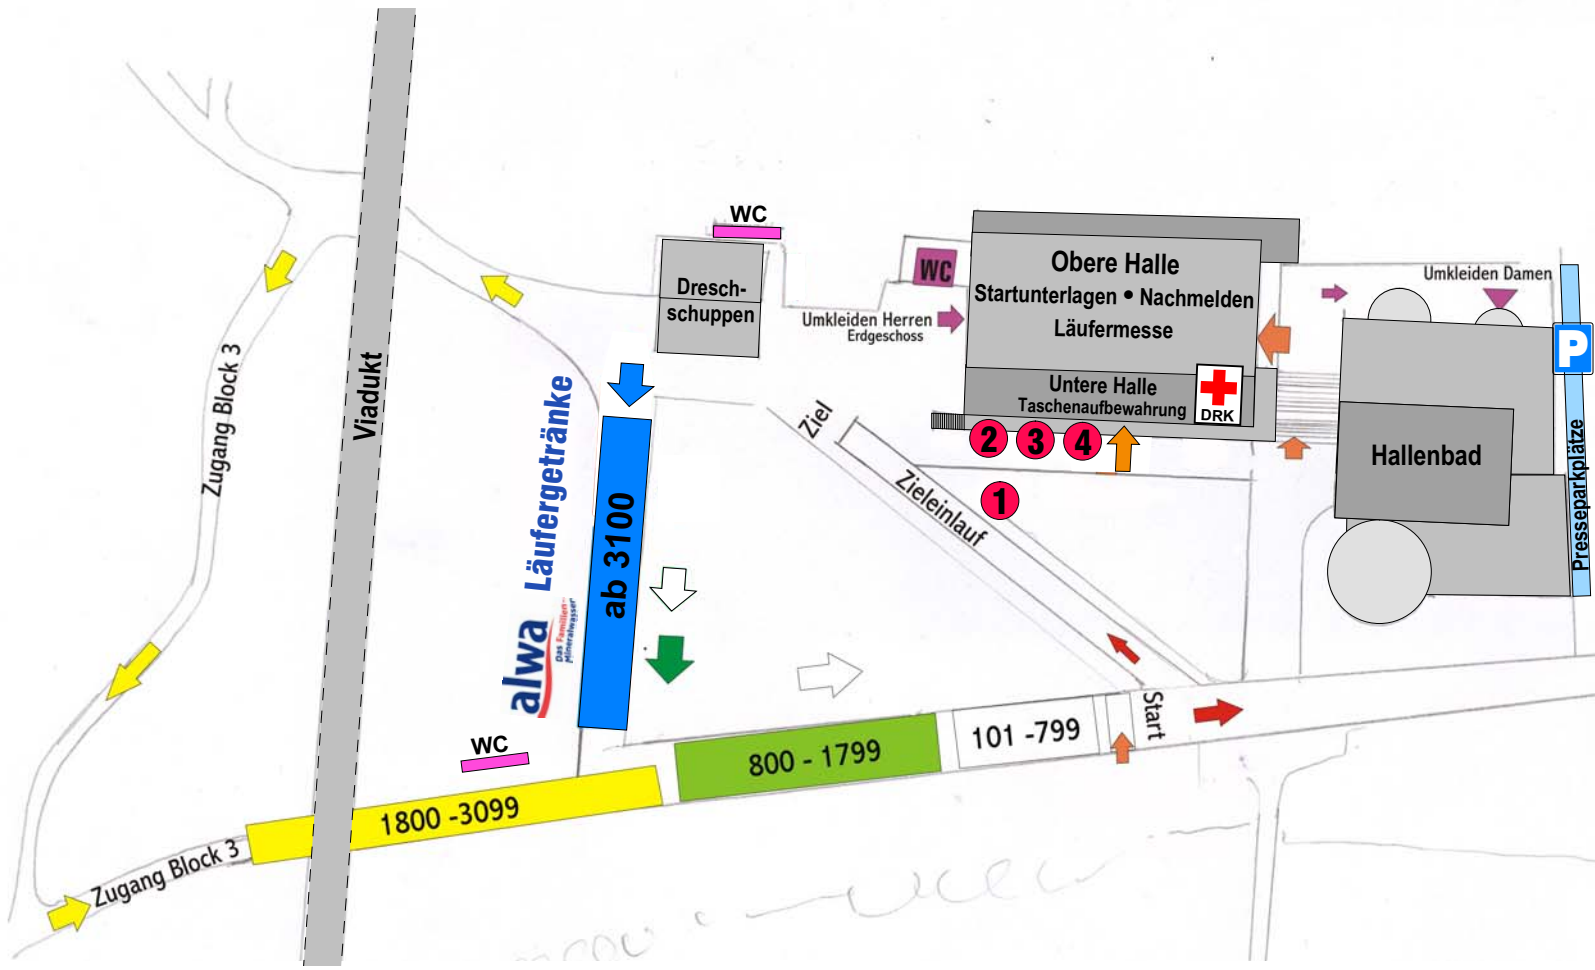

Die Blöcke starten in der Reihenfolge: Top 100 - Weiß - Grün - Gelb - Blau

Die Blockzugehörigkeit ist bei der Startaufstellung unbedingt einzuhalten!

- Sporthalle:**
- obere Halle Startunterlagen
Nachmeldungen
Läufermesse
 - unter Halle Sporttaschenaufbewahrung
DRK
 - Erdgeschoss Umkleiden Herren
- Hallenbad** Umkleiden Damen
- ① Siegerehrung
 - ② Pressestelle
 - ③ Information
 - ④ Meeting-Point

BIETIGHEIMER  SILVESTERLAUF

**Übersichtsplan
Start- und Zielbereich**